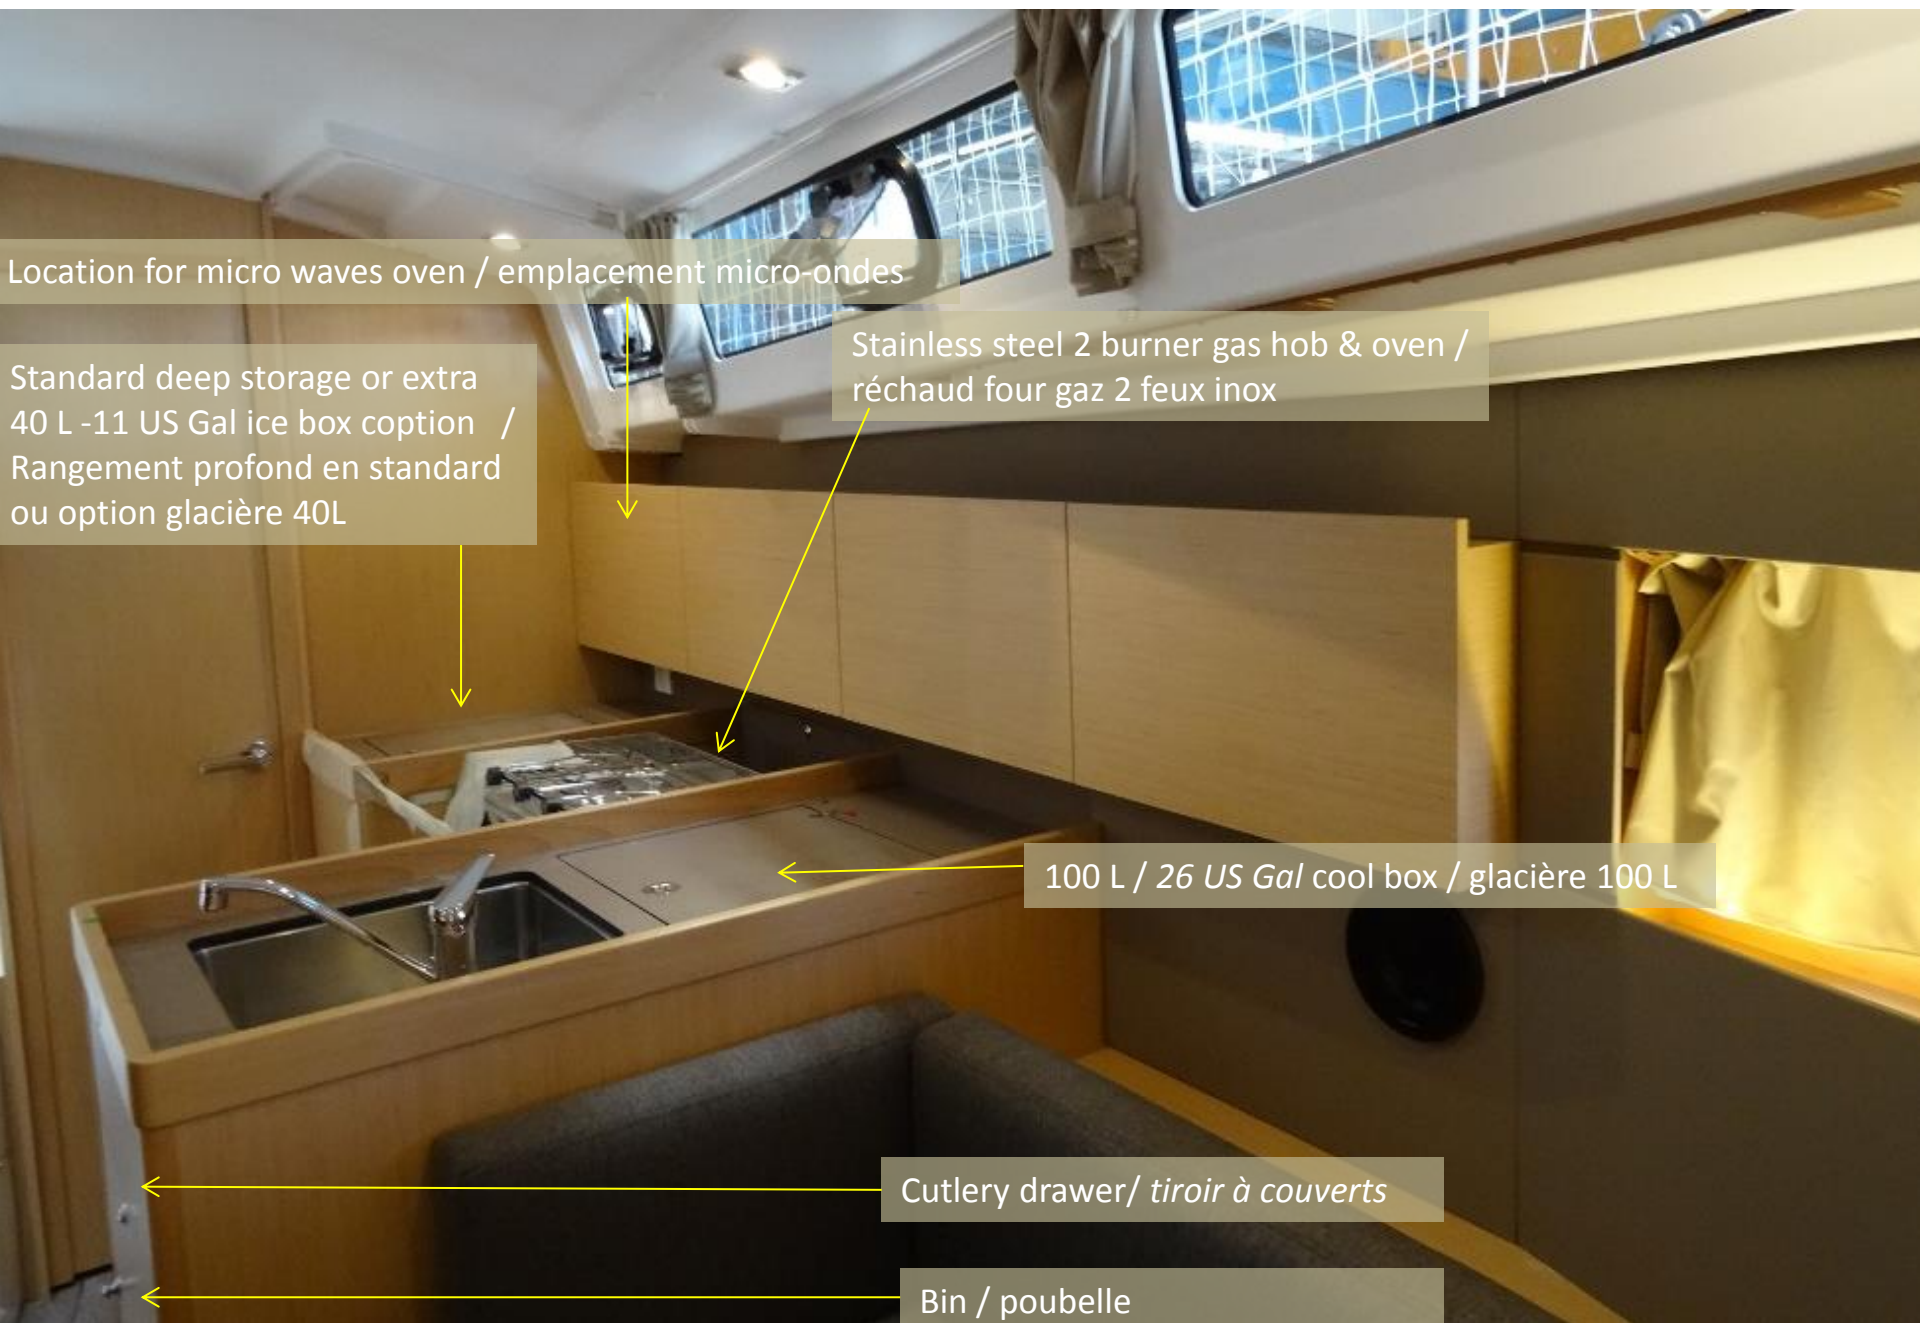

Location for micro waves oven / emplacement micro-ondes

Standard deep storage or extra 40 L -11 US Gal ice box option / Rangement profond en standard ou option glacière 40L

Stainless steel 2 burner gas hob & oven / réchaud four gaz 2 feux inox

100 L / 26 US Gal cool box / glacière 100 L

Cutlery drawer/ tiroir à couverts

Bin / poubelle

2 opening portholes / 2 hublots ouvrants

100 L / 26 US Gal cool box / Glacière 100 L

Standard deep storage or extra 40 L - 11 US Gal cool box option / Rangement profond en standard ou option glacière 40L

Cutlery drawer / tiroir à couverts

Bin / poubelle

Standard oven, grill as option / Four standard, grill en option