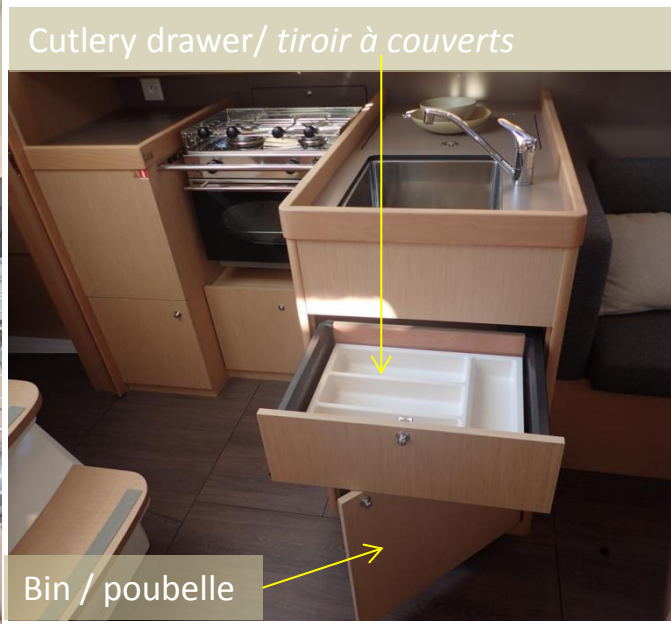

Location for micro waves oven / emplacement micro-ondes

Standard deep storage or extra 40 L -11 US Gal ice box option / Rangement profond en standard ou option glacière 40L

Stainless steel 2 burner gas hob & oven / réchaud four gaz 2 feux inox

100 L / 26 US Gal cool box / glacière 100 L

Cutlery drawer/ tiroir à couverts

Bin / poubelle

2 opening portholes / 2 hublots ouvrants

100 L / 26 US Gal cool box / Glacière 100 L

Standard deep storage or extra 40 L - 11 US Gal cool box option / Rangement profond en standard ou option glacière 40L

Cutlery drawer / tiroir à couverts

Bin / poubelle

Standard oven, grill as option / Four standard, grill en option