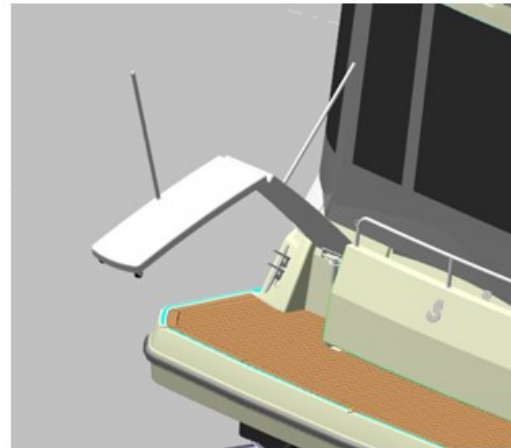

Passerelle manuelle repliable en polyester Manual fold-up polyester gangway

Option BE P22

Caractéristiques / Characteristic :

Marque / brand : Plastimo
Longueur / length : 2,20 m
Largeur / width : 0,39 m

Dimensions pliée / fold size : 1,10 m
Poids / weight : 8,5 kg
Charge maxi / max load : 300 kg