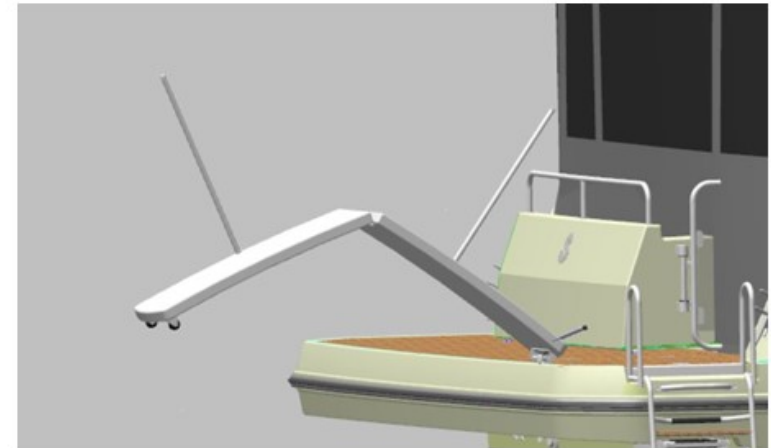

Passerelle manuelle repliable en polyester Manual fold-up polyester gangway

Option BE P22

Caractéristiques / Characteristic :

Marque / brand : Plastimo
Longueur / length : 2,20 m
Largeur / width : 0,39 m

Dimensions pliée / fold size : 1,10 m
Poids / weight : 8,5 kg
Charge maxi / max load : 300 kg