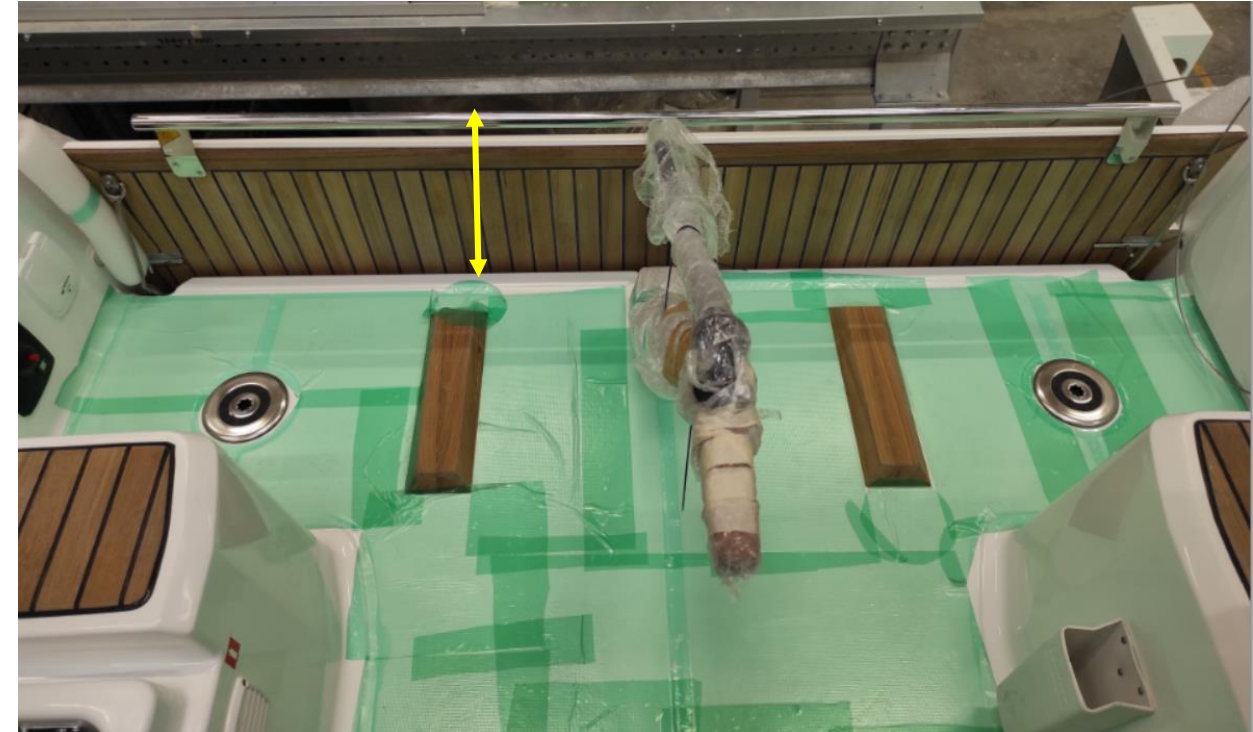

# Slatted teak large aft platform Grande plateforme de bain lattée teck

Oceanis 30.1  
BE P09 option

Require Comfort trim level:  
as a replacement for the  
platform included in trim

Nécessite finition Confort:  
vient en remplacement de la  
plateforme de la finition

# Slatted teak large aft platform Grande plateforme de bain lattée teck

Oceanis 30.1  
BE P09 option

Well integrated to the shape of the hull  
/  
Bien intégrée à la forme de la coque

A better closed cockpit to feel more secured  
/  
Un cockpit mieux fermé pour se sentir plus en sécurité

Twice deeper : perfect to enjoy sun or water entertainment  
/  
2 fois plus profonde: parfaite pour profiter du soleil ou des activités aquatiques