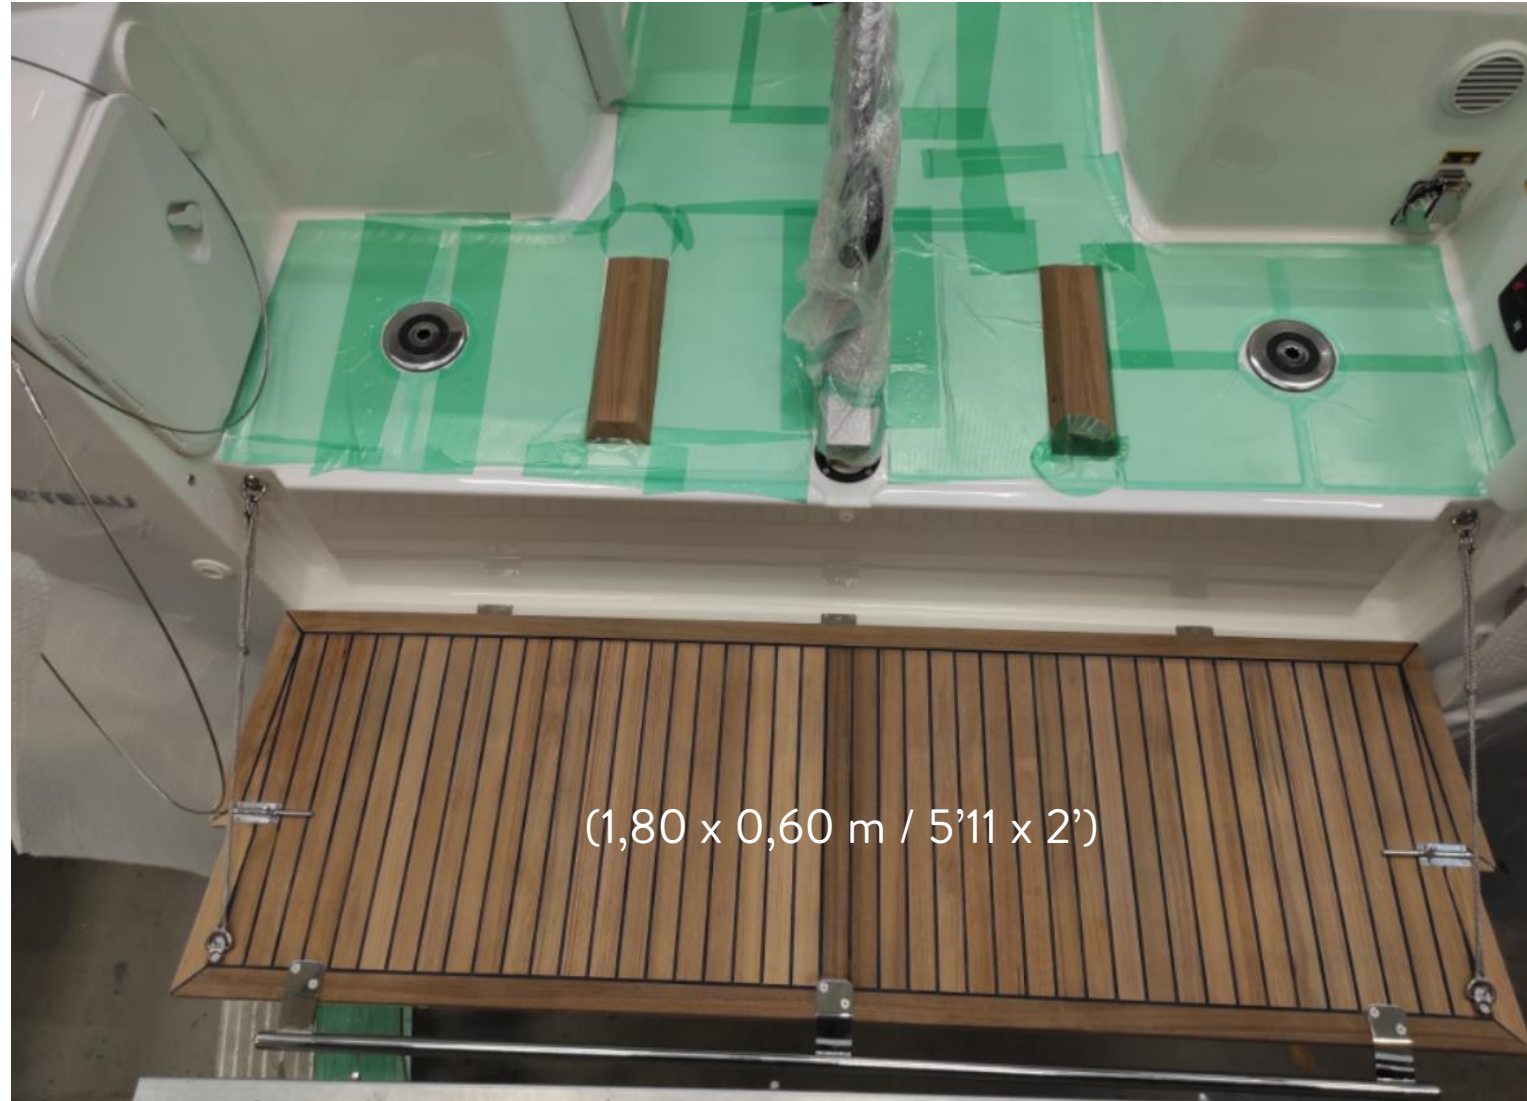

# Slatted teak large aft platform Grande plateforme de bain lattée teck

Oceanis 30.1  
BE P09 option

Require Comfort trim level:  
as a replacement for the  
platform included in trim

Nécessite finition Confort:  
vient en remplacement de la  
plateforme de la finition

# Slatted teak large aft platform Grande plateforme de bain lattée teck

Oceanis 30.1  
BE P09 option

Well integrated to the shape of the hull  
/  
Bien intégrée à la forme de la coque

A better closed cockpit to feel more secured  
/  
Un cockpit mieux fermé pour se sentir plus en sécurité