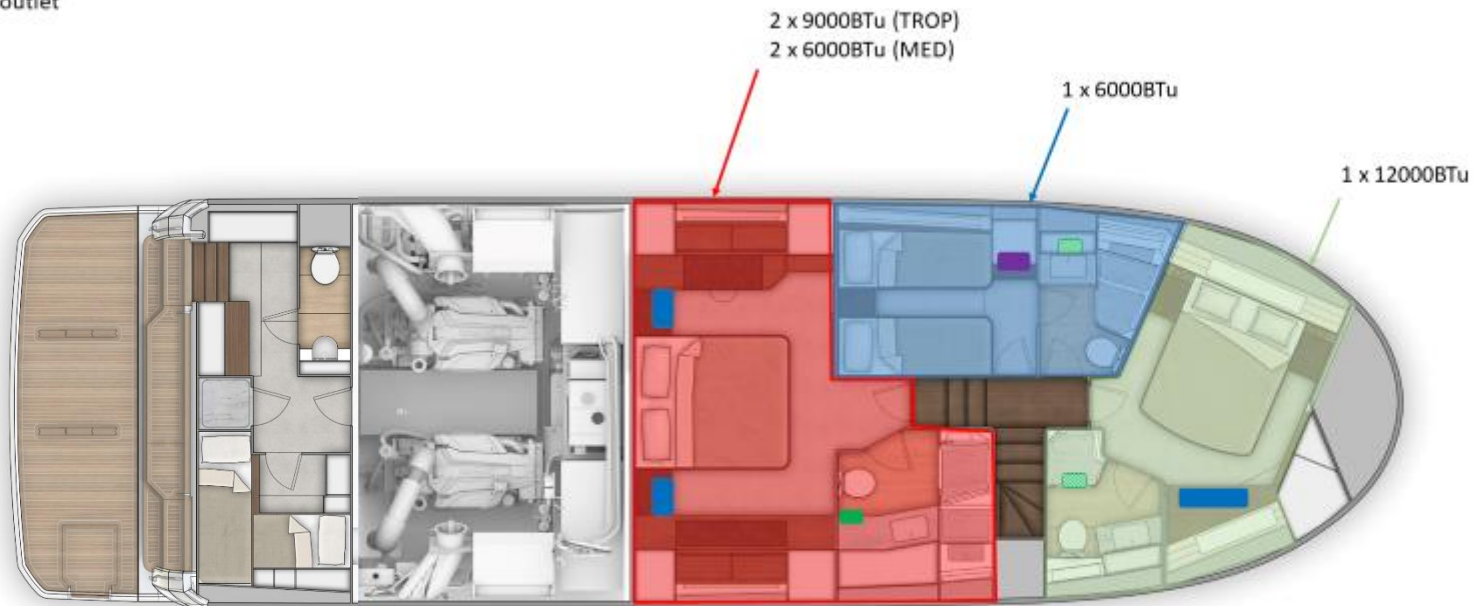

REVERSE CYCLE AIR CONDITIONING 72KBTU MEDITERRANEAN or 96KBTU TROPICAL CLIMATISATION REVERSIBLE 72KBTU MEDITERRANEENNE ou 96KBTU TROPICALE

-  A/C Ceiling outlet
-  A/C Ø75mm outlet
-  A/C Ø75mm ceiling outlet
-  A/C wall outlet

REVERSE CYCLE AIR CONDITIONING 72KBTU MEDITERRANEAN or 96KBTU TROPICAL CLIMATISATION REVERSIBLE 72KBTU MEDITERRANEENNE ou 96KBTU TROPICIALE

Air Conditionning

-  A/C Ceiling outlet
-  A/C Ø75mm outlet
-  A/C Ø75mm ceiling outlet
-  A/C wall outlet

LOWER ACCOMMODATION PLAN - 3 CABIN LAYOUT