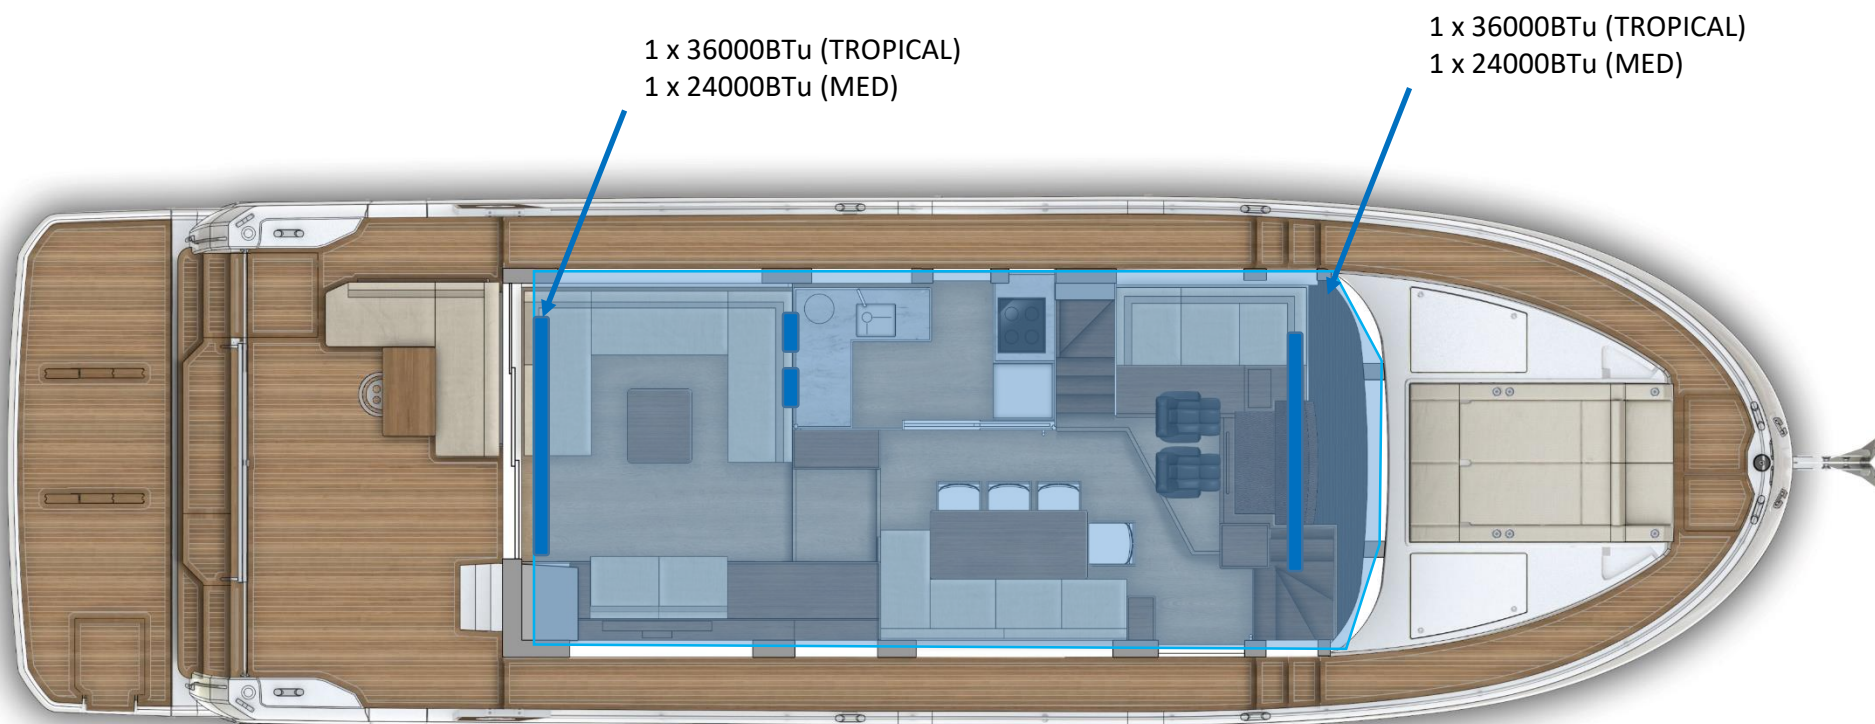

REVERSE CYCLE AIR CONDITIONING 72KBTU MEDITERRANEAN or 96KBTU TROPICAL CLIMATISATION REVERSIBLE 72KBTU MEDITERRANEENNE ou 96KBTU TROPICALE

-  A/C Ceiling outlet
-  A/C Ø75mm outlet
-  A/C Ø75mm ceiling outlet
-  A/C wall outlet

REVERSE CYCLE AIR CONDITIONING 72KBTU MEDITERRANEAN or 96KBTU TROPICAL CLIMATISATION REVERSIBLE 72KBTU MEDITERRANEENNE ou 96KBTU TROPICIALE

Air Conditionning

-  A/C Ceiling outlet
-  A/C Ø75mm outlet
-  A/C Ø75mm ceiling outlet
-  A/C wall outlet

LOWER ACCOMMODATION PLAN - 3 CABIN LAYOUT