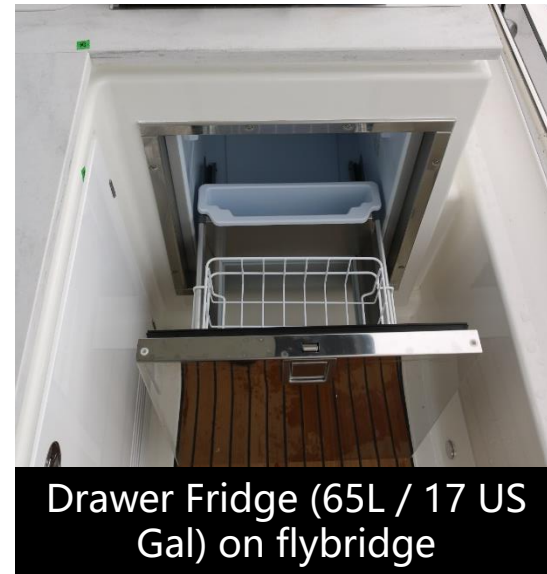

ESSENTIAL TRIM LEVEL FINITION ESSENTIAL

*Photos are also showing options – Flybridge T-Top included in trim levels comes in white GRP with plain roof

* Photos montrant d'autres options – Le T-Top inclus dans les finitions est en polyester blanc avec un toit plein.