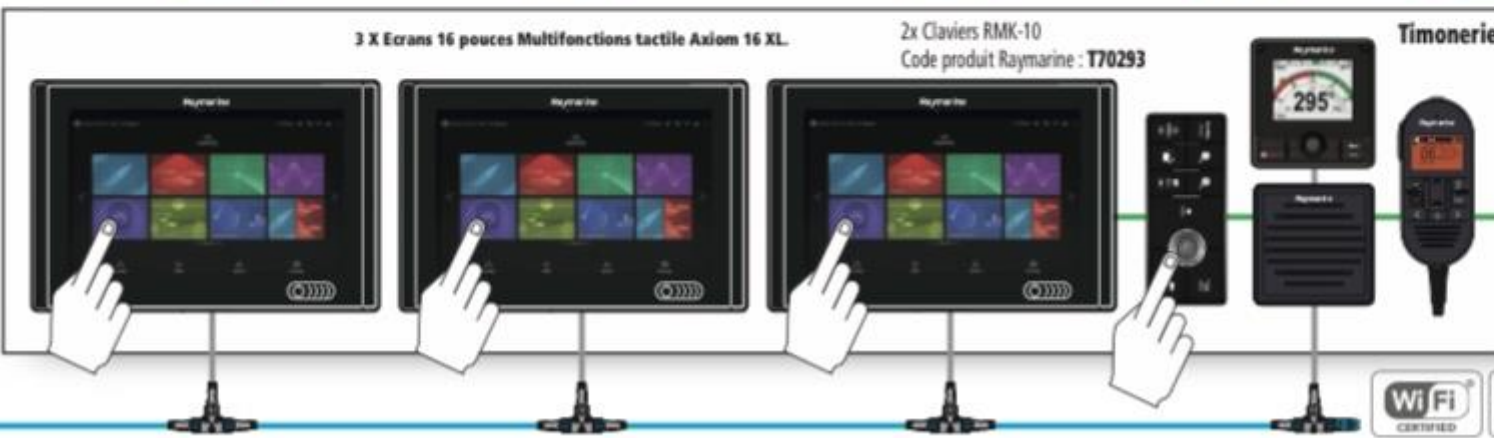

PACK ELECTRONIC UPGRADED

Engine room camera

Stern camera

PACK ELECTRONIC UPGRADED

PACK ELECTONIQUE UPGRADED

6 x Ecrans multifonctions tactiles Axiom 16 XL, GPS Traceur / lecteur de cartes.
Cartographie Navionics Silver fournie. 6 x Code produit Raymarine : **E70399**
VHF DSC Ray90 avec second poste sans fil. Fourni avec combinés et haut-parleurs
Code produit Raymarine : **E70492 et A80544 +A80543 toutes versions**

2 x Pupitres de commande couleur p70Rs. Code produit Raymarine : **E70332**
Compas électronique avec Gyro EV-1, Calculateur ACU-400 12/24V,
et capteur d'angle de barre. Code produit Raymarine : **E70096 + E70100**

Caméra de recul dôme IP Couleur
Code produit : **E70347**

Emetteur / Récepteur AIS700 avec répartiteur d'antenne
intégré. Réception des informations AIS sur l'écran Axiom.
Emission classe B. Code produit Raymarine : **E70476**