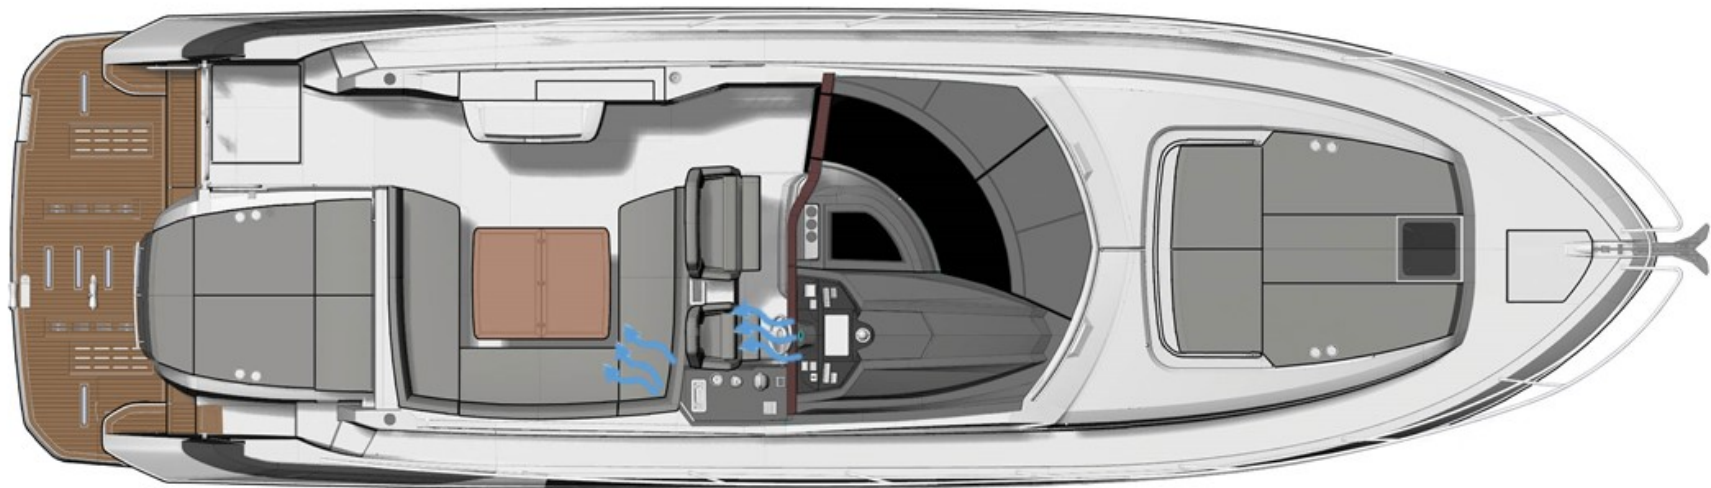

# CLIMATISATION DE COCKPIT\* COCKPIT AIR CONDITIONING\*

Gran Turismo 45  
ICBA0C0  
ICBB0C0

\*16 000 BTU

Sorties de climatisation – A/C vents