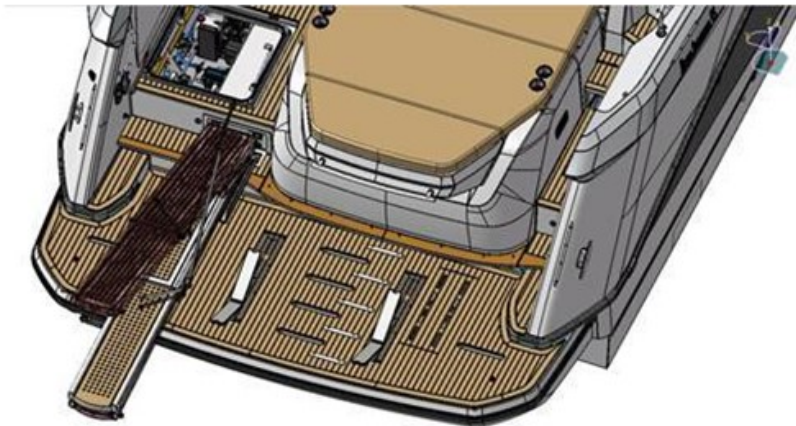

Gran Turismo 45
BEP07

PASSERELLE HYDRAULIQUE HYDRAULIC GANGWAY

*Longueur/Length : 2,5m / 8'2"

! The passerelle can not be deployed when there is a dinghy or a jetbike on the bathing platform !
! La passerelle ne peut pas être sortie lorsqu'une annexe est posée sur la plateforme de bain !