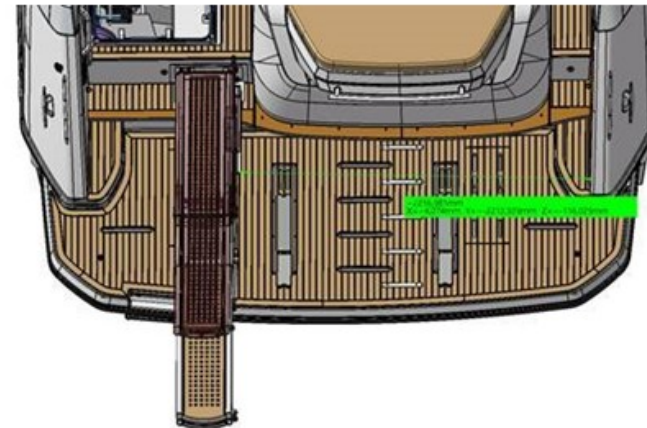

Gran Turismo 45
BEP07

PASSERELLE HYDRAULIQUE HYDRAULIC GANGWAY

*Longueur/Length : 2,5m / 8'2"

! The passerelle can not be deployed when there is a dinghy or a jetbike on the bathing platform !
! La passerelle ne peut pas être sortie lorsqu'une annexe est posée sur la plateforme de bain !