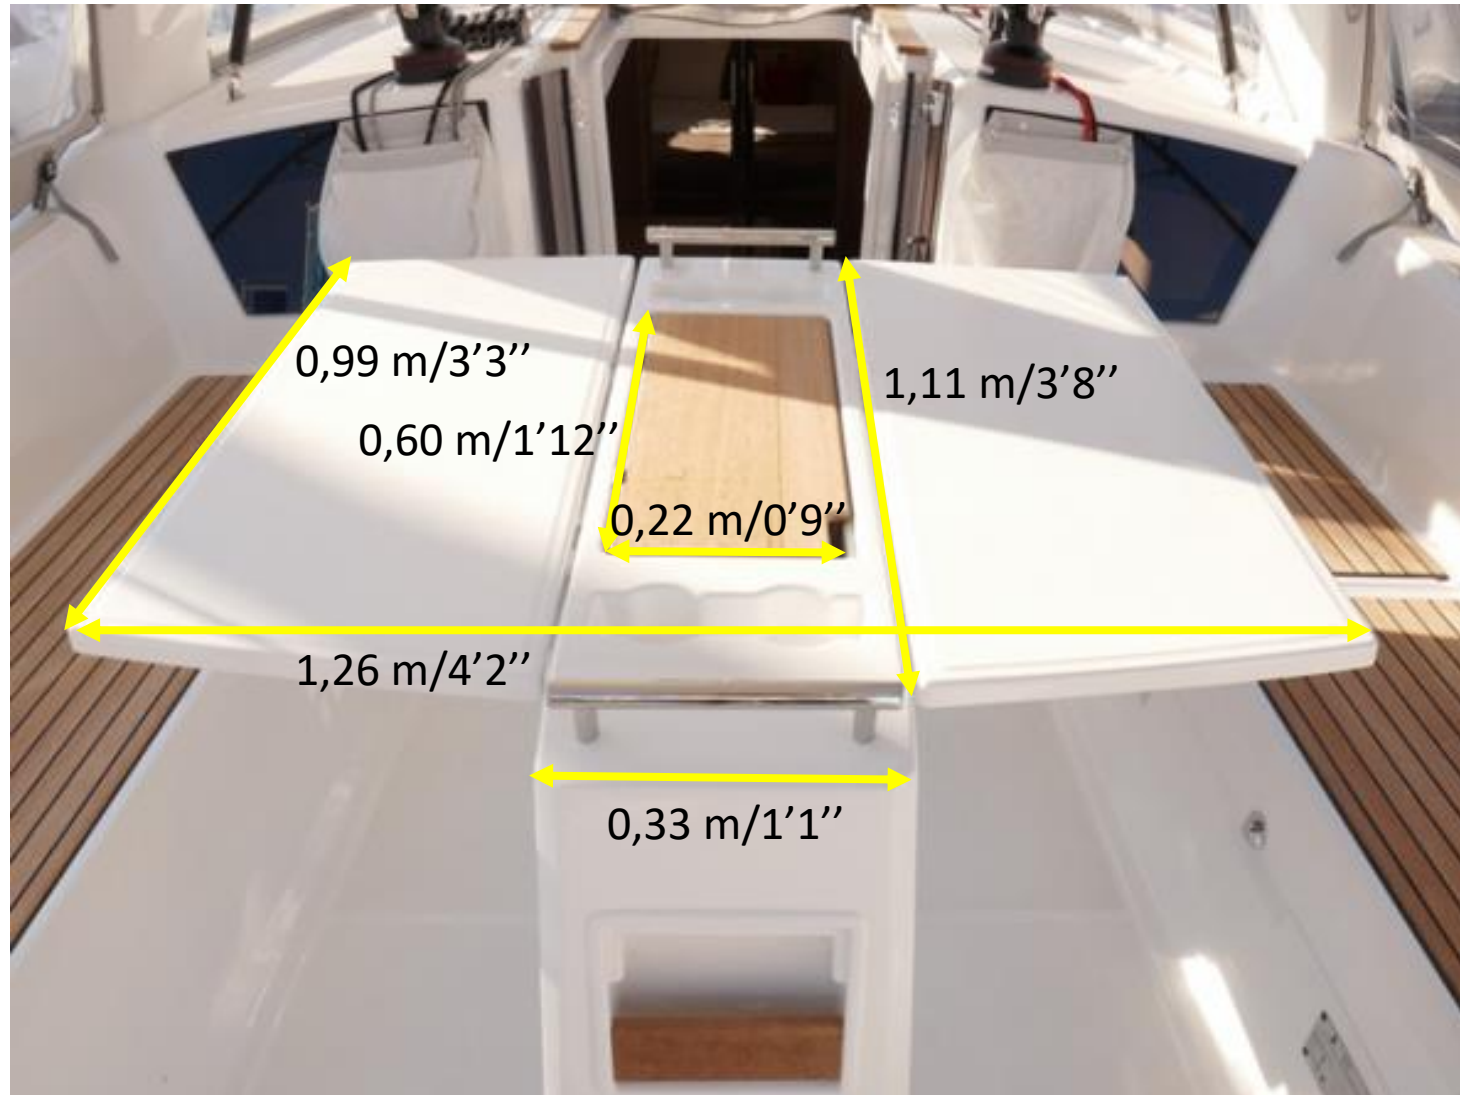

Table de cockpit « luxe » polyester/bois