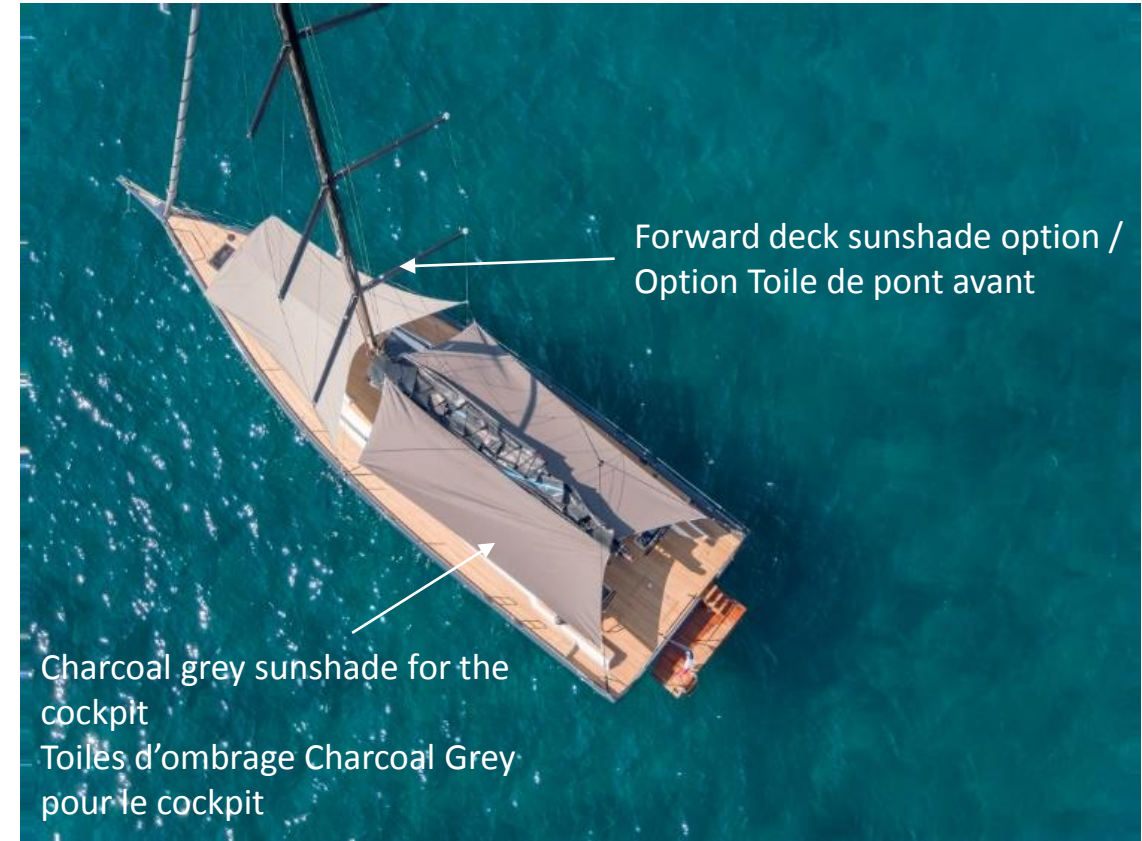

Charcoal grey sunshade for the cockpit Toiles d'ombrage Charcoal Grey pour le cockpit

1 starboard cloth, 1 port cloth; fitted to boom, shrouds and backstays
1 toile tribord, 1 toile bâbord ; fixées à la bôme, aux haubans et aux pataras

Charcoal grey sunshade for the cockpit
Toiles d'ombrage Charcoal Grey pour le cockpit