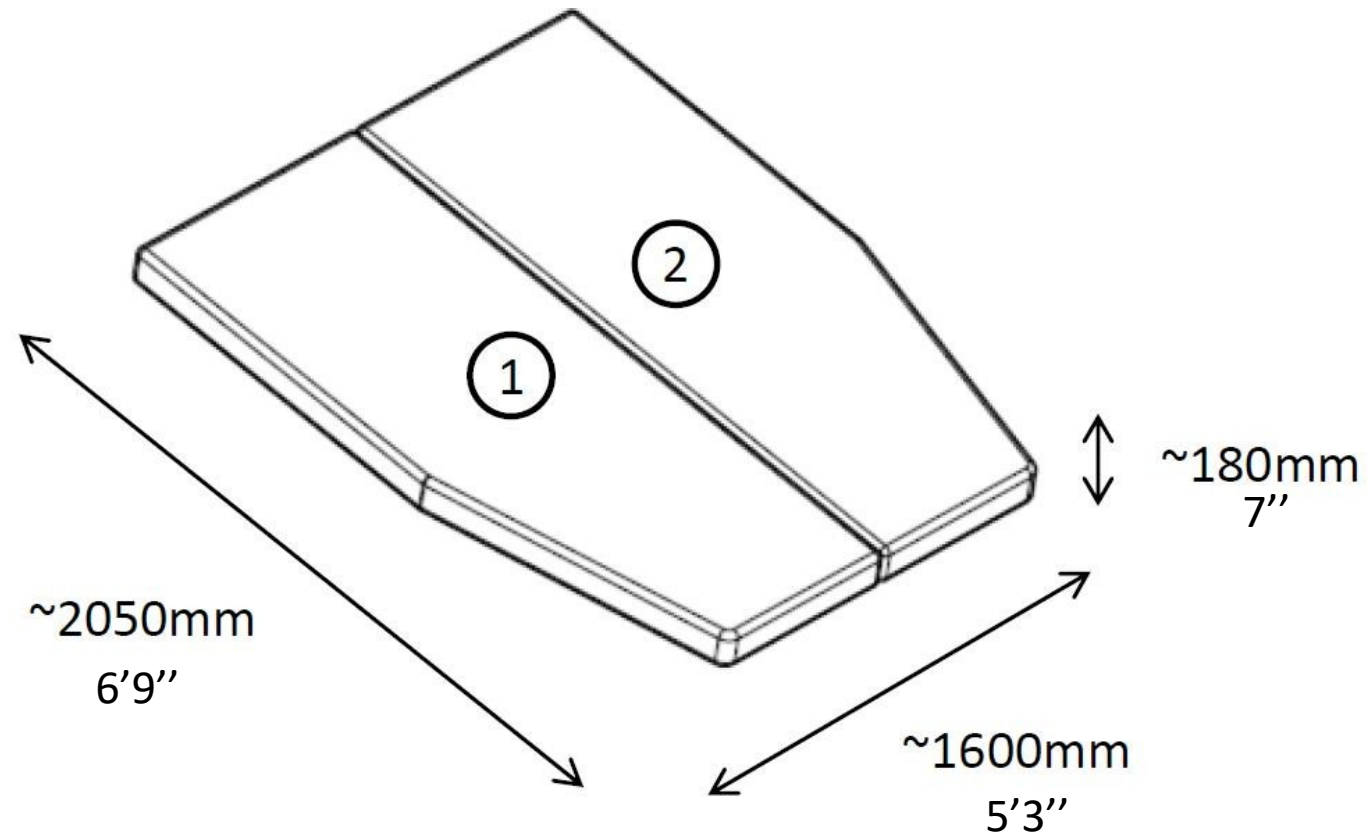

Spring mattress for the owner cabin /  
Matelas à ressorts pour la cabine propriétaire

FirstYacht 53  
Luxe Trim level  
-F 22A3