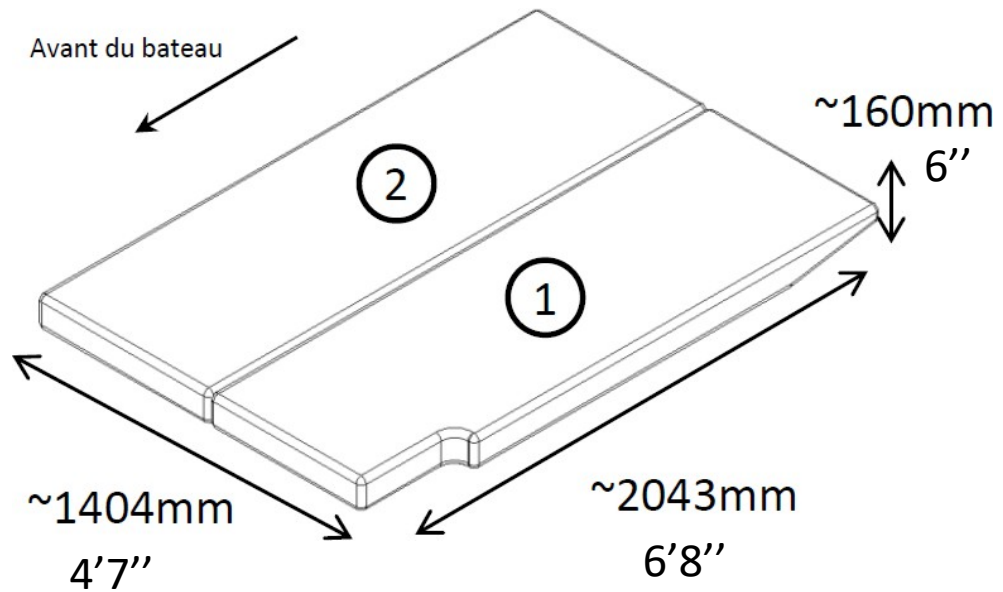

Spring mattress for the aft cabin / Matelas à ressorts pour les cabines arrière

Spring mattress for the aft cabin / Matelas à ressorts pour les cabines arrière

First Yacht 53
Option IS C032B