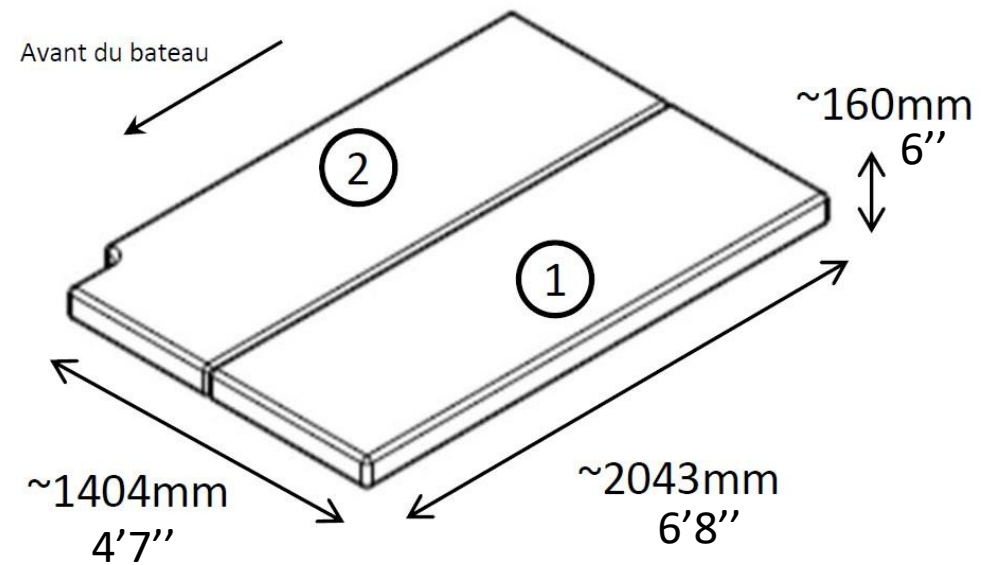

Spring mattress for the aft cabin / Matelas à ressorts pour les cabines arrière

Spring mattress for the aft cabin / Matelas à ressorts pour les cabines arrière

First Yacht 53
Option IS C032B