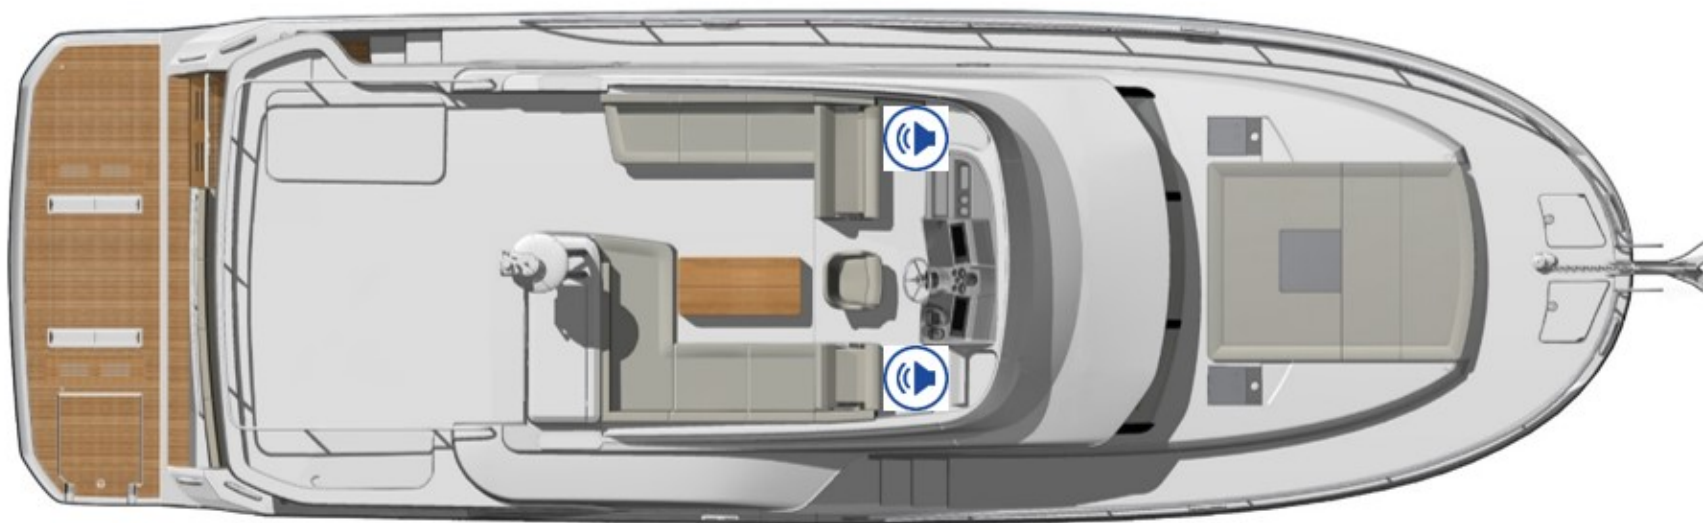

LECTEUR FUSION APOLLO FUSION APOLLO SPEAKERS

SWIFT TRAWLER 48

Option RH R23G

(MAX SALOON TV SIZE: 43")

2 HAUTS PARLEURS TIMONERIE, 2 HAUTS PARLEURS COCKPIT, 2 HAUTS PARLEUR FLYBRIDGE
SPEAKERS : 2 WHEELHOUSE, 2 COCKPIT, 2 FLYBRIDGE