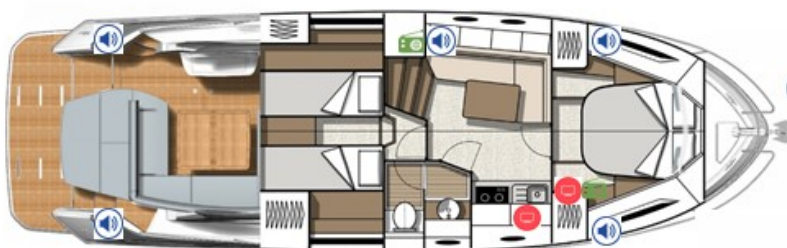

FINITION CONFORT COMFORT TRIM LEVEL

-F 21A2

Écran multifonctions Garmin 12'
Garmin screen 12'

Fenêtres coulissantes bâbord et tribord
Cockpit sliding windows starboard/port

Réfrigérateur de cockpit 49L
Cockpit fridge 13 US Gal

Pack Audio Fusion : Lecteur MP3, AUX, USB + Télécommande

Enceintes : Carré + Cockpit

+ 1 Batterie supplémentaire (110 Ah)

+ WC électrique Quiet Flush